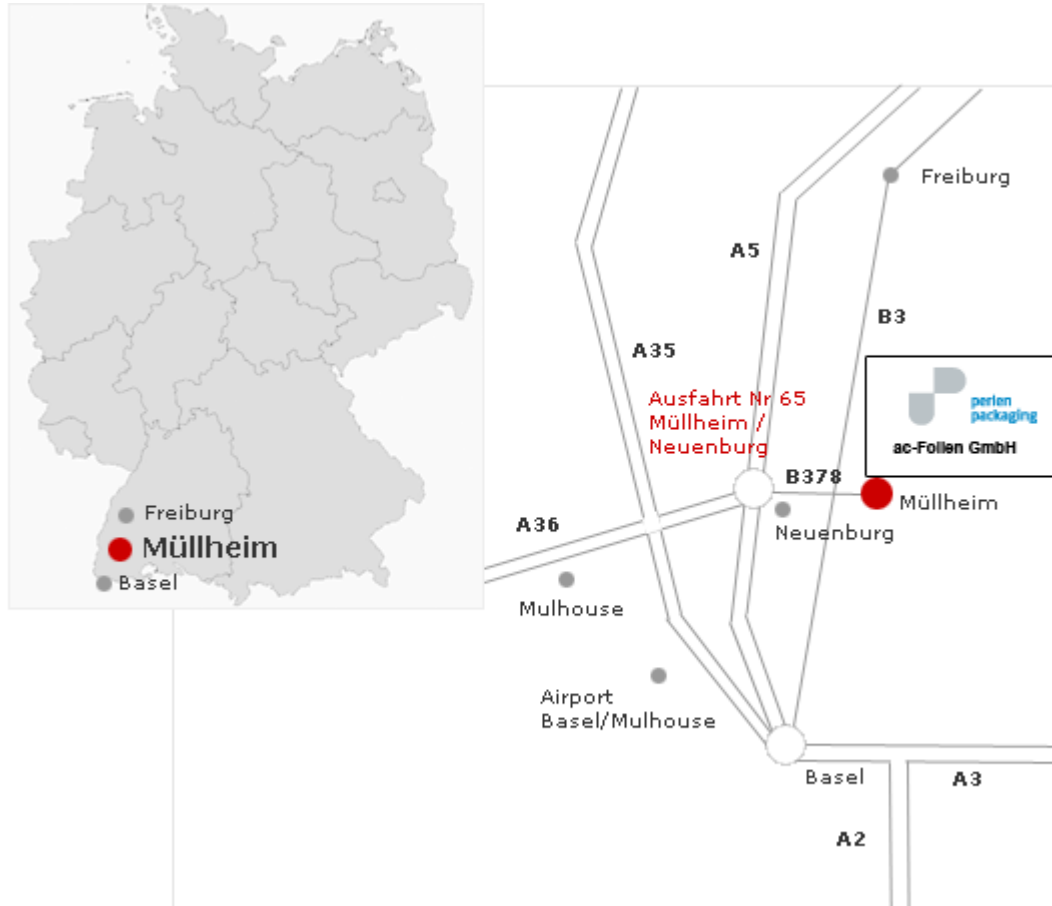

Anfahrtsplan – ac-Folien GmbH

Beschreibung

Fahren Sie auf der A 5 bis zur Ausfahrt Müllheim/Neuenburg. Biegen Sie ab in Richtung Müllheim, Lörrach. Nach ca. 3 km fahren Sie bitte rechts ab Richtung Industriegebiet Müllheim West. An der nächsten Kreuzung biegen Sie bitte links ab. Biegen Sie bitte nochmals links ab ins Industriegebiet Müllheim West. Im Industriegebiet folgen Sie bitte der Straße - nach ca. 300 Meter fahren Sie eine starke Rechtskurve. Das Firmengebäude der ac-Folien GmbH finden Sie dann nach ca. 200 m auf der rechten Seite.